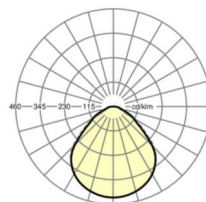

параметры

номер заказа	60113036650+60110005100
номер таможенного тарифа	94051190
Знак прохождения контроля	IP 20, класс защиты II, для рабочих мест за дисплеем 65° < 3000, F, Indoor, CE
Особые свойства	Готовность к IoT «Ready for IoT»
Государственные программы поддержки	BEG - государственные субсидии для энергосберегающих зданий (действительна только для Германии)

электротехника

Балласт	Электронный драйвер DALI2 (1 штука)
Мощность системы	39W
сетевое напряжение	230V/50Hz

Оптика

Оснастка	LED, цветопередача/оттенок света CRI ≥ 80 / 3000K
Номинальный световой поток	4776lm
Срок службы LED	50000h L80/B10
светоотдача светильников	122lm/W
UGR поп./вдоль	18.9 / 18.9

Механика

цвет корпуса	белый стандартный для электротехники RAL 9016
размеры (LxWxH/DxH)	627mm x 627mm x 62mm
Глубина	62mm
вес (нетто)	6.49kg
Вид монтажа	Потолочная одиночная установка

размеры

L	627 mm	Длина
B	627 mm	Ширина
H	62 mm	Высота
T	62 mm	Глубина
KL	144 mm	Длина головки светильника или коробки балласта
KB	42 mm	Ширина головки светильника или коробки балласта
KH	29 mm	Высота головки светильника или коробки балласта

DEEP-LINK

<https://www.regiolum.de/ru/article/60113036650+60110005100>